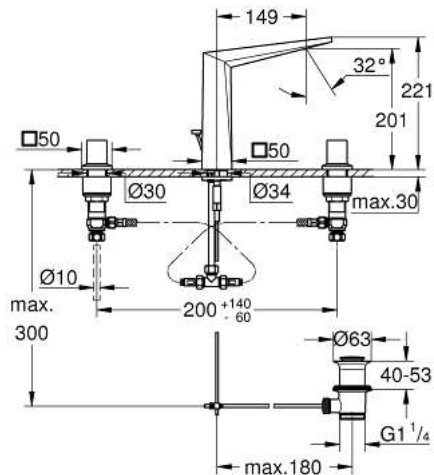

20 344 000 ALLURE BRILLIANT BATERÍA DE LAVABO 1/2" TAMAÑO M

DESCRIPCIÓN DEL PRODUCTO

- Montura cerámica 1/2", 90°
- GROHE EcoJoy limitador de caudal a 5.0 l/min.
- Caño con mousseur integrado
- Vaciador automático
- Conexiones flexibles entre el cuerpo central y las llaves laterales

20 344 000 **ALLURE BRILLIANT BATERÍA DE LAVABO 1/2"**
TAMAÑO M

PIEZAS DE REPUESTO

- 1: Allure Brilliant empuñadura rojo (Número de pedido 48129000)
 - 2: Allure Brilliant empuñadura azul (Número de pedido 48130000)
 - 3: Montura cerámica 1/2" (Número de pedido 45882000)
 - 3.1: Junta tórica (Número de pedido 0392400M)
 - 4: Montura cerámica 1/2" (Número de pedido 45883000)
 - 4.1: Junta tórica (Número de pedido 0392400M)
 - 5: Varilla del vaciador (Número de pedido 46787000)
 - 6: conducción de agua (Número de pedido 46794000)
 - 7: Limitador de caudal (Número de pedido 48160000)
 - 8: Juego fijación (Número de pedido 46671000)
 - 9: Atornilladura de compresión 3/8" (Número de pedido 12914000)
 - 10: Vaciador automático 1 1/4" (Número de pedido 28910000)
 - 10.1: Tapón del vaciador (Número de pedido 07182000)
 - 10.2: Vastago de mando (Número de pedido 07052000)
 - 11: Tuerca para rosca de 1/2 (Número de pedido 1290100M)
 - 11.1: Junta (Número de pedido 0138900M)
 - 12: Latiguillos flexibles (Número de pedido 45704000)
 - 13: Llave de tubo larga (Número de pedido 19017000)*
 - 14: Vastago de mando (Número de pedido 07341000)*
- *Accesorios especiales