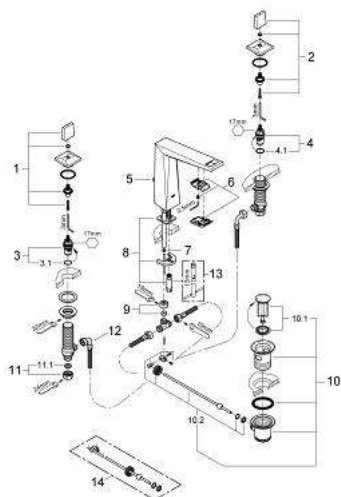

20 344 000 ALLURE BRILLIANT BATERÍA DE LAVABO 1/2" TAMAÑO M

DESCRIPCIÓN DEL PRODUCTO

- Montura cerámica 1/2", 90°
- GROHE EcoJoy limitador de caudal a 5.0 l/min.
- Caño con mousseur integrado
- Vaciador automático
- Conexiones flexibles entre el cuerpo central y las llaves laterales

20 344 000 **ALLURE BRILLIANT BATERÍA DE LAVABO 1/2"**
TAMAÑO M

PIEZAS DE REPUESTO

- 1: Allure Brilliant empuñadura rojo (Número de pedido 48129000)
 - 2: Allure Brilliant empuñadura azul (Número de pedido 48130000)
 - 3: Montura cerámica 1/2" (Número de pedido 45882000)
 - 3.1: Junta tórica (Número de pedido 0392400M)
 - 4: Montura cerámica 1/2" (Número de pedido 45883000)
 - 4.1: Junta tórica (Número de pedido 0392400M)
 - 5: Varilla del vaciador (Número de pedido 46787000)
 - 6: conducción de agua (Número de pedido 46794000)
 - 7: Limitador de caudal (Número de pedido 48160000)
 - 8: Juego fijación (Número de pedido 46671000)
 - 9: Atornilladura de compresión 3/8" (Número de pedido 12914000)
 - 10: Vaciador automático 1 1/4" (Número de pedido 28910000)
 - 10.1: Tapón del vaciador (Número de pedido 07182000)
 - 10.2: Vastago de mando (Número de pedido 07052000)
 - 11: Tuerca para rosca de 1/2 (Número de pedido 1290100M)
 - 11.1: Junta (Número de pedido 0138900M)
 - 12: Latiguillos flexibles (Número de pedido 45704000)
 - 13: Llave de tubo larga (Número de pedido 19017000)*
 - 14: Vastago de mando (Número de pedido 07341000)*
- *Accesorios especiales