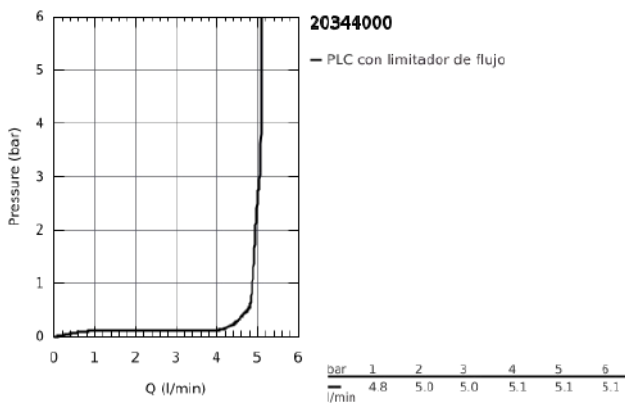

20 344 000 ALLURE BRILLIANT BATERÍA DE LAVABO 1/2" TAMAÑO M

DESCRIPCIÓN DEL PRODUCTO

- Montura cerámica 1/2", 90°
- GROHE EcoJoy limitador de caudal a 5.0 l/min.
- Caño con mousseur integrado
- Vaciador automático
- Conexiones flexibles entre el cuerpo central y las llaves laterales

20 344 000 **ALLURE BRILLIANT BATERÍA DE LAVABO 1/2"**
TAMAÑO M

PIEZAS DE REPUESTO

- 1: Allure Brilliant empuñadura rojo (Número de pedido 48129000)
 - 2: Allure Brilliant empuñadura azul (Número de pedido 48130000)
 - 3: Montura cerámica 1/2" (Número de pedido 45882000)
 - 3.1: Junta tórica (Número de pedido 0392400M)
 - 4: Montura cerámica 1/2" (Número de pedido 45883000)
 - 4.1: Junta tórica (Número de pedido 0392400M)
 - 5: Varilla del vaciador (Número de pedido 46787000)
 - 6: conducción de agua (Número de pedido 46794000)
 - 7: Limitador de caudal (Número de pedido 48160000)
 - 8: Juego fijación (Número de pedido 46671000)
 - 9: Atornilladura de compresión 3/8" (Número de pedido 12914000)
 - 10: Vaciador automático 1 1/4" (Número de pedido 28910000)
 - 10.1: Tapón del vaciador (Número de pedido 07182000)
 - 10.2: Vastago de mando (Número de pedido 07052000)
 - 11: Tuerca para rosca de 1/2 (Número de pedido 1290100M)
 - 11.1: Junta (Número de pedido 0138900M)
 - 12: Latiguillos flexibles (Número de pedido 45704000)
 - 13: Llave de tubo larga (Número de pedido 19017000)*
 - 14: Vastago de mando (Número de pedido 07341000)*
- *Accesorios especiales