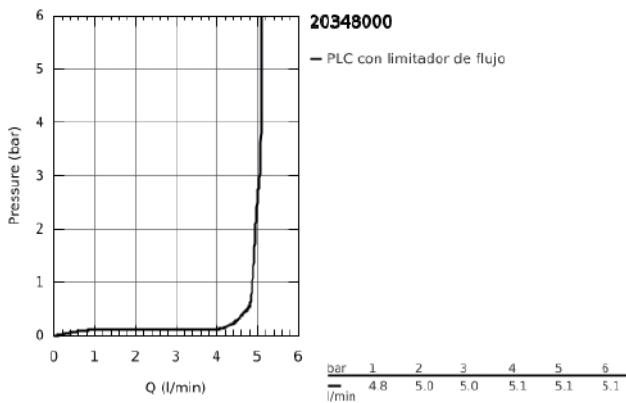

20 348 000 ALLURE BRILLIANT BATERÍA DE LAVABO 1/2" TAMAÑO M

DESCRIPCIÓN DEL PRODUCTO

- Necesaria parte empotrada 29 025 002
- Monturas de discos cerámicos de 90°
- GROHE EcoJoy limitador de caudal a 5.0 l/min.
- Caño con mousseur integrado
- Distancia entre centros 200 mm
- Longitud de caño: 210 mm

20 348 000 **ALLURE BRILLIANT BATERÍA DE LAVABO 1/2"**
TAMAÑO M

PIEZAS DE REPUESTO

- 1: Palanca (Número de pedido 48225000)
- 2: Palanca (Número de pedido 48226000)
- 3: Adaptador llave de paso (Número de pedido 45988000)
- 4: conducción de agua (Número de pedido 46794000)