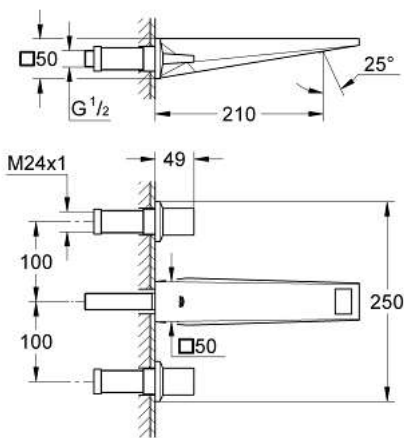

20 348 000 ALLURE BRILLIANT BATERÍA DE LAVABO 1/2" TAMAÑO M

DESCRIPCIÓN DEL PRODUCTO

- Necesaria parte empotrada 29 025 002
- Monturas de discos cerámicos de 90°
- GROHE EcoJoy limitador de caudal a 5.0 l/min.
- Caño con mousseur integrado
- Distancia entre centros 200 mm
- Longitud de caño: 210 mm

20 348 000 **ALLURE BRILLIANT BATERÍA DE LAVABO 1/2"**
TAMAÑO M

PIEZAS DE REPUESTO

- 1: Palanca (Número de pedido 48225000)
- 2: Palanca (Número de pedido 48226000)
- 3: Adaptador llave de paso (Número de pedido 45988000)
- 4: conducción de agua (Número de pedido 46794000)