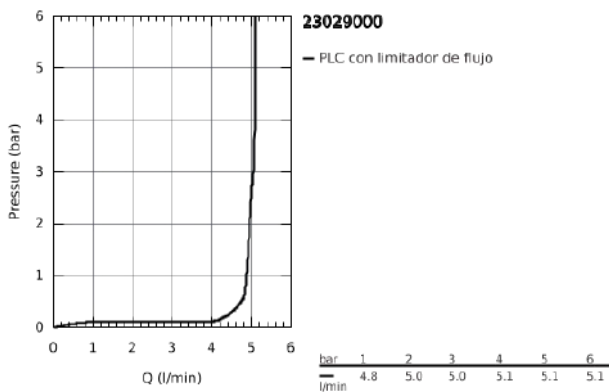

23 029 000 ALLURE BRILLIANT MONOMANDO DE LAVABO 1/2"
TAMAÑO M

DESCRIPCIÓN DEL PRODUCTO

- GROHE SilkMove Cartucho de discos cerámicos 28 mm
- Limitador de temperatura
- GROHE EcoJoy limitador de caudal a 5.0 l/min.
- GROHE FastFixation rápido sistema de instalación
- Vaciador automático
- Con conexiones flexibles

23 029 000 ALLURE BRILLIANT MONOMANDO DE LAVABO 1/2" TAMAÑO M

PIEZAS DE REPUESTO

- 1: Palanca accionamiento (Número de pedido 46793000)
 - 2: Anillo de fijación (Número de pedido 46715000)
 - 3: Cartucho (Número de pedido 46580000)
 - 4: conducción de agua (Número de pedido 46794000)
 - 5: Varilla del vaciador (Número de pedido 46787000)
 - 6: Juego fijación (Número de pedido 46249000)
 - 7: Vaciador automático 1 1/4" (Número de pedido 28910000)
 - 7.1: Tapón del vaciador (Número de pedido 07182000)
 - 7.2: Vastago de mando (Número de pedido 07052000)
 - 8: Llave de tubo larga (Número de pedido 19017000)*
 - 9: Vastago de mando (Número de pedido 07341000)*
- *Accesorios especiales