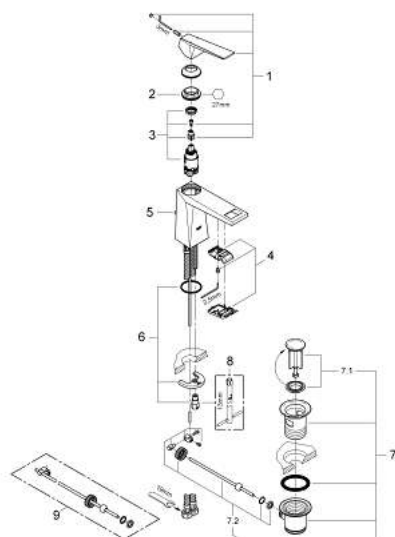

23 029 000 ALLURE BRILLIANT MONOMANDO DE LAVABO 1/2"
TAMAÑO M

DESCRIPCIÓN DEL PRODUCTO

- GROHE SilkMove Cartucho de discos cerámicos 28 mm
- Limitador de temperatura
- GROHE EcoJoy limitador de caudal a 5.0 l/min.
- GROHE FastFixation rápido sistema de instalación
- Vaciador automático
- Con conexiones flexibles

23 029 000 ALLURE BRILLIANT MONOMANDO DE LAVABO 1/2" TAMAÑO M

PIEZAS DE REPUESTO

- 1: Palanca accionamiento (Número de pedido 46793000)
 - 2: Anillo de fijación (Número de pedido 46715000)
 - 3: Cartucho (Número de pedido 46580000)
 - 4: conducción de agua (Número de pedido 46794000)
 - 5: Varilla del vaciador (Número de pedido 46787000)
 - 6: Juego fijación (Número de pedido 46249000)
 - 7: Vaciador automático 1 1/4" (Número de pedido 28910000)
 - 7.1: Tapón del vaciador (Número de pedido 07182000)
 - 7.2: Vastago de mando (Número de pedido 07052000)
 - 8: Llave de tubo larga (Número de pedido 19017000)*
 - 9: Vastago de mando (Número de pedido 07341000)*
- *Accesorios especiales