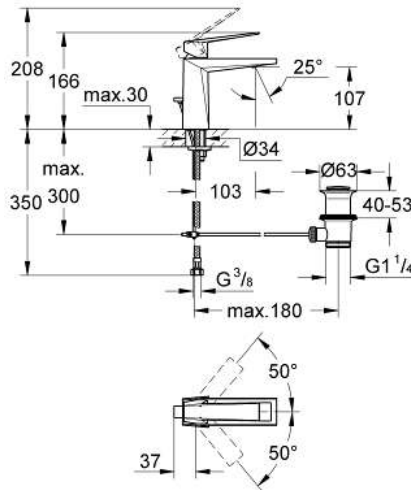

23 029 000 ALLURE BRILLIANT MONOMANDO DE LAVABO 1/2"
TAMAÑO M

DESCRIPCIÓN DEL PRODUCTO

- GROHE SilkMove Cartucho de discos cerámicos 28 mm
- Limitador de temperatura
- GROHE EcoJoy limitador de caudal a 5.0 l/min.
- GROHE FastFixation rápido sistema de instalación
- Vaciador automático
- Con conexiones flexibles

23 029 000 ALLURE BRILLIANT MONOMANDO DE LAVABO 1/2" TAMAÑO M

PIEZAS DE REPUESTO

- 1: Palanca accionamiento (Número de pedido 46793000)
 - 2: Anillo de fijación (Número de pedido 46715000)
 - 3: Cartucho (Número de pedido 46580000)
 - 4: conducción de agua (Número de pedido 46794000)
 - 5: Varilla del vaciador (Número de pedido 46787000)
 - 6: Juego fijación (Número de pedido 46249000)
 - 7: Vaciador automático 1 1/4" (Número de pedido 28910000)
 - 7.1: Tapón del vaciador (Número de pedido 07182000)
 - 7.2: Vastago de mando (Número de pedido 07052000)
 - 8: Llave de tubo larga (Número de pedido 19017000)*
 - 9: Vastago de mando (Número de pedido 07341000)*
- *Accesorios especiales