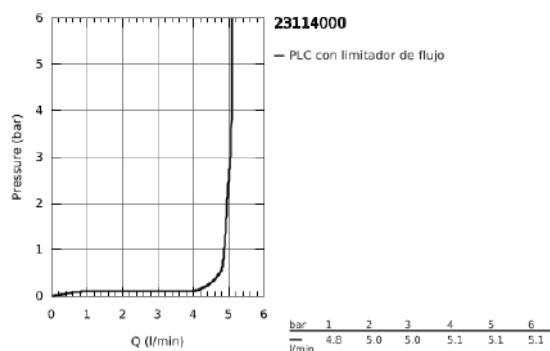

23 114 000 ALLURE BRILLIANT MONOMANDO DE LAVABO 1/2" TAMAÑO XL

DESCRIPCIÓN DEL PRODUCTO

- para lavabos tipo Bol de sobremueble
- GROHE SilkMove Cartucho de discos cerámicos 28 mm
- Limitador de temperatura
- GROHE EcoJoy limitador de caudal a 5.0 l/min.
- GROHE FastFixation rápido sistema de instalación
- Caño con mousseur integrado
- Cuerpo liso
- Con conexiones flexibles

23 114 000 **ALLURE BRILLIANT MONOMANDO DE LAVABO 1/2"**
TAMAÑO XL

PIEZAS DE REPUESTO

- 1: Palanca accionamiento (Número de pedido 46793000)
- 2: Cartucho (Número de pedido 46580000)
- 3: Anillo de fijación (Número de pedido 46715000)
- 4: conducción de agua (Número de pedido 46794000)
- 5: Juego fijación (Número de pedido 46249000)
- 6: Llave de tubo larga (Número de pedido 19017000)*