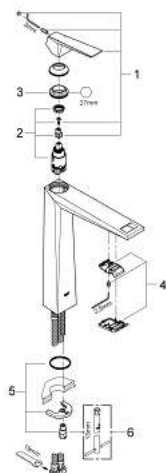

23 114 000 ALLURE BRILLIANT MONOMANDO DE LAVABO 1/2" TAMAÑO XL

DESCRIPCIÓN DEL PRODUCTO

- para lavabos tipo Bol de sobremueble
- GROHE SilkMove Cartucho de discos cerámicos 28 mm
- Limitador de temperatura
- GROHE EcoJoy limitador de caudal a 5.0 l/min.
- GROHE FastFixation rápido sistema de instalación
- Caño con mousseur integrado
- Cuerpo liso
- Con conexiones flexibles

23 114 000 **ALLURE BRILLIANT MONOMANDO DE LAVABO 1/2"**
TAMAÑO XL

PIEZAS DE REPUESTO

- 1: Palanca accionamiento (Número de pedido 46793000)
- 2: Cartucho (Número de pedido 46580000)
- 3: Anillo de fijación (Número de pedido 46715000)
- 4: conducción de agua (Número de pedido 46794000)
- 5: Juego fijación (Número de pedido 46249000)
- 6: Llave de tubo larga (Número de pedido 19017000)*