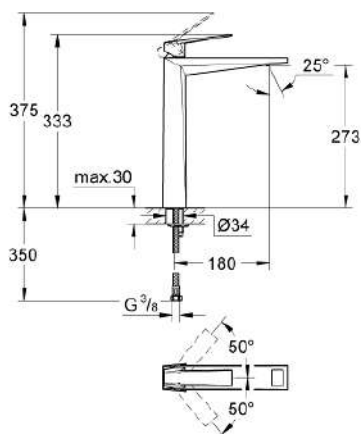

23 114 000 ALLURE BRILLIANT MONOMANDO DE LAVABO 1/2" TAMAÑO XL

DESCRIPCIÓN DEL PRODUCTO

- para lavabos tipo Bol de sobremueble
- GROHE SilkMove Cartucho de discos cerámicos 28 mm
- Limitador de temperatura
- GROHE EcoJoy limitador de caudal a 5.0 l/min.
- GROHE FastFixation rápido sistema de instalación
- Caño con mousseur integrado
- Cuerpo liso
- Con conexiones flexibles

23 114 000 **ALLURE BRILLIANT MONOMANDO DE LAVABO 1/2"**
TAMAÑO XL

PIEZAS DE REPUESTO

- 1: Palanca accionamiento (Número de pedido 46793000)
- 2: Cartucho (Número de pedido 46580000)
- 3: Anillo de fijación (Número de pedido 46715000)
- 4: conducción de agua (Número de pedido 46794000)
- 5: Juego fijación (Número de pedido 46249000)
- 6: Llave de tubo larga (Número de pedido 19017000)*