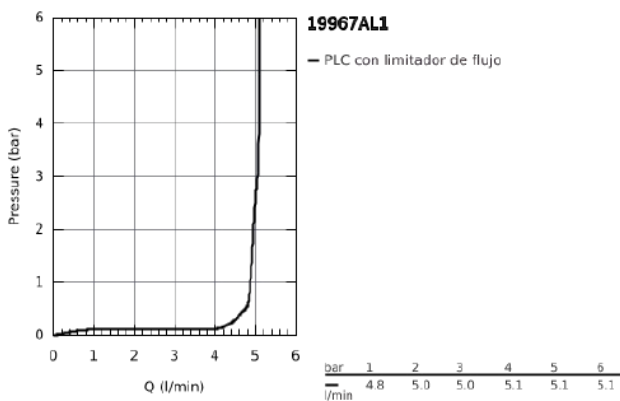

### DESCRIPCIÓN DEL PRODUCTO

- S&ocute;lo parte exterior
- Necesaria parte empotrable 23 571 000
- Empotrable
- Rosetón metálico
- GROHE StarLight acabado cromado
- GROHE EcoJoy mousseur 5 l/min
- GROHE AquaGuide mousseur ajustable
- Distancia entre centros 110 mm
- Longitud de caño: 230 mm