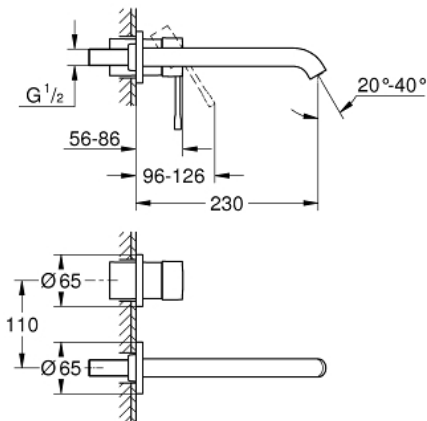

## 19 967 AL1 ESSENCE MONOMANDO DE LAVABO MURAL 1/2" TAMAÑO L

### DESCRIPCIÓN DEL PRODUCTO

- S&ocute;lo parte exterior
- Necesaria parte empotrable 23 571 000
- Empotrable
- Rosetón metálico
- GROHE StarLight acabado cromado
- GROHE EcoJoy mousseur 5 l/min
- GROHE AquaGuide mousseur ajustable
- Distancia entre centros 110 mm
- Longitud de caño: 230 mm

## 19 967 AL1 ESSENCE MONOMANDO DE LAVABO MURAL 1/2" TAMAÑO L

19 967 AL1 **ESSENCE MONOMANDO DE LAVABO MURAL 1/2"**  
**TAMAÑO L**

**PIEZAS DE REPUESTO**

1: Palanca accionamiento (Número de pedido 46916AL0)

2: Mousseur completo (Número de pedido 48480000)

3: Tornillo (Número de pedido 43094000)

4: Alargadera (Número de pedido 46943000)\*

\*Accesorios especiales