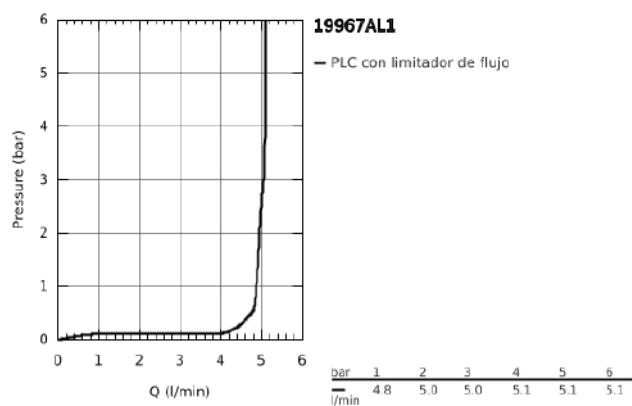

Pure Freude
an Wasser

19 967 AL1 ESSENCE MONOMANDO DE LAVABO MURAL 1/2" TAMAÑO L