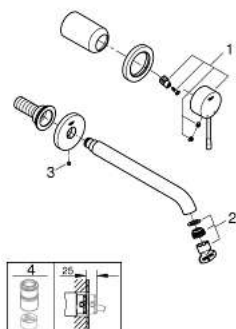

### DESCRIPCIÓN DEL PRODUCTO

- S&ocute;lo parte exterior
- Necesaria parte empotrable 23 571 000
- Empotrable
- Rosetón metálico
- GROHE StarLight acabado cromado
- GROHE EcoJoy mousseur 5 l/min
- GROHE AquaGuide mousseur ajustable
- Distancia entre centros 110 mm
- Longitud de caño: 230 mm

## 19 967 AL1 ESSENCE MONOMANDO DE LAVABO MURAL 1/2" TAMAÑO L

19 967 AL1 **ESSENCE MONOMANDO DE LAVABO MURAL 1/2"**  
**TAMAÑO L**

**PIEZAS DE REPUESTO**

1: Palanca accionamiento (Número de pedido 46916AL0)