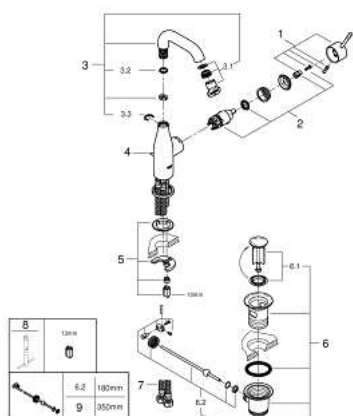

23 462 001 **ESSENCE MONOMANDO DE LAVABO 1/2"**
TAMAÑO M

DESCRIPCIÓN DEL PRODUCTO

- Palanca metálica
- GROHE SilkMove Cartucho de discos cerámicos 28 mm
- Limitador ecológico de temperatura
- GROHE StarLight acabado cromado
- GROHE EcoJoy mousseur 5 l/min
- GROHE AquaGuide mousseur ajustable
- GROHE FastFixation Plus sistema de rápida instalación
- Caño giratorio de fundición Aireador tipo «Mousseur»
- Vaciador automático
- Con conexiones flexibles

23 462 001 **ESSENCE MONOMANDO DE LAVABO 1/2"**
TAMAÑO M

PIEZAS DE REPUESTO

- 1: Palanca accionamiento (Número de pedido 46919000)
- 2: Cartucho (Número de pedido 46580000)
- 3: Caño tubular giratorio (Número de pedido 13373000)
- 3.1: Mousseur completo (Número de pedido 48270000)
- 3.2: Junta tórica (Número de pedido 0128500M)
- 3.3: Clip fijación caño (Número de pedido 4826600M)
- 4: Varilla del vaciador (Número de pedido 46739000)
- 5: Juego fijación (Número de pedido 46645000)
- 6: Vaciador automático 1 1/4" (Número de pedido 28910000)
- 6.1: Tapón del vaciador (Número de pedido 07182000)
- 6.2: Vastago de mando (Número de pedido 07052000)
- 7: Tubo flexible de conexión (Número de pedido 46255000)
- 8: Llave de tubo larga (Número de pedido 19017000)*
- 9: Vastago de mando (Número de pedido 07341000)*