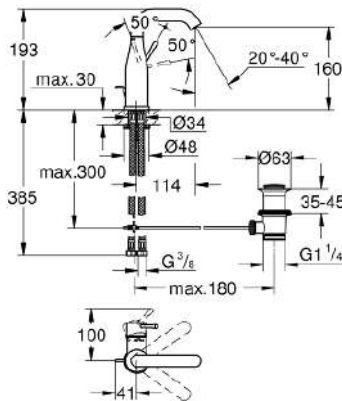

23 462 001 **ESSENCE MONOMANDO DE LAVABO 1/2"**
TAMAÑO M

DESCRIPCIÓN DEL PRODUCTO

- Palanca metálica
- GROHE SilkMove Cartucho de discos cerámicos 28 mm
- Limitador ecológico de temperatura
- GROHE StarLight acabado cromado
- GROHE EcoJoy mousseur 5 l/min
- GROHE AquaGuide mousseur ajustable
- GROHE FastFixation Plus sistema de rápida instalación
- Caño giratorio de fundición Aireador tipo «Mousseur»
- Vaciador automático
- Con conexiones flexibles

23 462 001 **ESSENCE MONOMANDO DE LAVABO 1/2"**
TAMAÑO M

PIEZAS DE REPUESTO

- 1: Palanca accionamiento (Número de pedido 46919000)
- 2: Cartucho (Número de pedido 46580000)
- 3: Caño tubular giratorio (Número de pedido 13373000)
- 3.1: Mousseur completo (Número de pedido 48270000)
- 3.2: Junta tórica (Número de pedido 0128500M)
- 3.3: Clip fijación caño (Número de pedido 4826600M)
- 4: Varilla del vaciador (Número de pedido 46739000)
- 5: Juego fijación (Número de pedido 46645000)
- 6: Vaciador automático 1 1/4" (Número de pedido 28910000)
- 6.1: Tapón del vaciador (Número de pedido 07182000)
- 6.2: Vastago de mando (Número de pedido 07052000)
- 7: Tubo flexible de conexión (Número de pedido 46255000)
- 8: Llave de tubo larga (Número de pedido 19017000)*
- 9: Vastago de mando (Número de pedido 07341000)*