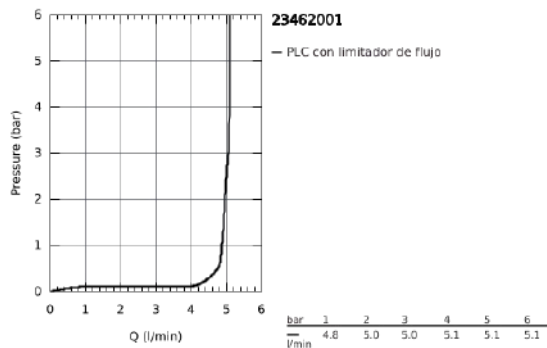

23 462 001 **ESSENCE MONOMANDO DE LAVABO 1/2"**
TAMAÑO M

DESCRIPCIÓN DEL PRODUCTO

- Palanca metálica
- GROHE SilkMove Cartucho de discos cerámicos 28 mm
- Limitador ecológico de temperatura
- GROHE StarLight acabado cromado
- GROHE EcoJoy mousseur 5 l/min
- GROHE AquaGuide mousseur ajustable
- GROHE FastFixation Plus sistema de rápida instalación
- Caño giratorio de fundición Aireador tipo «Mousseur»
- Vaciador automático
- Con conexiones flexibles

23 462 001 **ESSENCE MONOMANDO DE LAVABO 1/2"**
TAMAÑO M

PIEZAS DE REPUESTO

- 1: Palanca accionamiento (Número de pedido 46919000)
- 2: Cartucho (Número de pedido 46580000)
- 3: Caño tubular giratorio (Número de pedido 13373000)
- 3.1: Mousseur completo (Número de pedido 48270000)
- 3.2: Junta tórica (Número de pedido 0128500M)
- 3.3: Clip fijación caño (Número de pedido 4826600M)
- 4: Varilla del vaciador (Número de pedido 46739000)
- 5: Juego fijación (Número de pedido 46645000)
- 6: Vaciador automático 1 1/4" (Número de pedido 28910000)
- 6.1: Tapón del vaciador (Número de pedido 07182000)
- 6.2: Vastago de mando (Número de pedido 07052000)
- 7: Tubo flexible de conexión (Número de pedido 46255000)
- 8: Llave de tubo larga (Número de pedido 19017000)*
- 9: Vastago de mando (Número de pedido 07341000)*