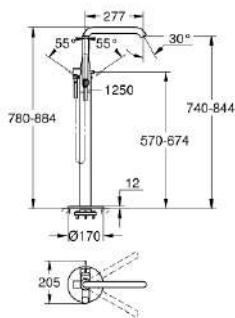

23 491 001 ESSENCE MONOMANDO PARA BAÑO DUCHA 1/2", MONTADO A SUELO

DESCRIPCIÓN DEL PRODUCTO

- S&ocute;lo parte exterior
- Necesaria parte empotrable 45 984 001
- Parte empotrable no incluida
- GROHE SilkMove Cartucho de discos cerámicos de 35 mm
- Inversor automático: baño/ducha
- Caño giratorio de fundición Aireador tipo «Mousseur»
- Altura 277 mm
- Con soporte para la teleducha
- En cromo teleducha 27 806, en otros acabados teleducha 26 465
- Flexo Silverflex de 1,25 m. (28 362)

23 491 001 ESSENCE MONOMANDO PARA BAÑO DUCHA 1/2", MONTADO A SUELO

PIEZAS DE REPUESTO

- 1: Palanca accionamiento (Número de pedido 46916000)
- 2: Cartucho (Número de pedido 46374000)
- 3: Mousseur completo (Número de pedido 13926000)
- 4: Junta tórica (Número de pedido 0128500M)
- 5: Filtro (Número de pedido 0700200M)
- 6: Mando del inversor (Número de pedido 64989000)
- 7: Inversor para monomandos
baño ducha (Número de pedido 65655000)
- 8: Válvula antiretorno (Número de pedido 08565000)