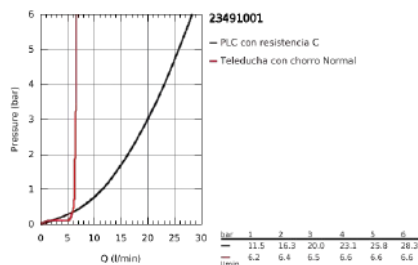

23 491 001 ESSENCE MONOMANDO PARA BAÑO DUCHA 1/2", MONTADO A SUELO

DESCRIPCIÓN DEL PRODUCTO

- S&ocute;lo parte exterior
- Necesaria parte empotrable 45 984 001
- Parte empotrable no incluida
- GROHE SilkMove Cartucho de discos cerámicos de 35 mm
- Inversor automático: baño/ducha
- Caño giratorio de fundición Aireador tipo «Mousseur»
- Altura 277 mm
- Con soporte para la teleducha
- En cromo teleducha 27 806, en otros acabados teleducha 26 465
- Flexo Silverflex de 1,25 m. (28 362)