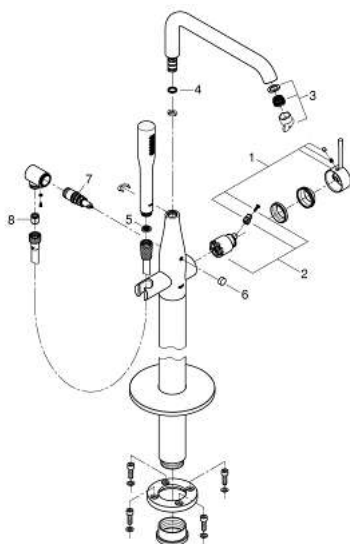

23 491 001 ESSENCE MONOMANDO PARA BAÑO DUCHA 1/2", MONTADO A SUELO

DESCRIPCIÓN DEL PRODUCTO

- S&ocute;lo parte exterior
- Necesaria parte empotrable 45 984 001
- Parte empotrable no incluida
- GROHE SilkMove Cartucho de discos cerámicos de 35 mm
- Inversor automático: baño/ducha
- Caño giratorio de fundición Aireador tipo «Mousseur»
- Altura 277 mm
- Con soporte para la teleducha
- En cromo teleducha 27 806, en otros acabados teleducha 26 465
- Flexo Silverflex de 1,25 m. (28 362)

23 491 001 ESSENCE MONOMANDO PARA BAÑO DUCHA 1/2", MONTADO A SUELO

PIEZAS DE REPUESTO

- 1: Palanca accionamiento (Número de pedido 46916000)
- 2: Cartucho (Número de pedido 46374000)
- 3: Mousseur completo (Número de pedido 13926000)
- 4: Junta tórica (Número de pedido 0128500M)
- 5: Filtro (Número de pedido 0700200M)
- 6: Mando del inversor (Número de pedido 64989000)
- 7: Inversor para monomandos
baño ducha (Número de pedido 65655000)
- 8: Válvula antiretorno (Número de pedido 08565000)