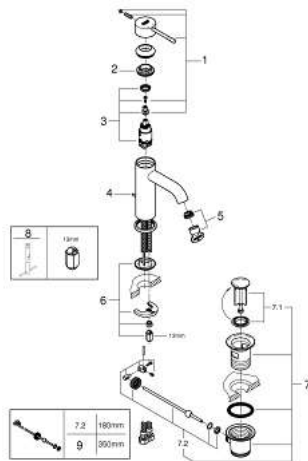

23 589 001 **ESSENCE MONOMANDO DE LAVABO 1/2"**  
**TAMAÑO S**

**DESCRIPCIÓN DEL PRODUCTO**

- Palanca metálica
- GROHE SilkMove Cartucho de discos cerámicos 28 mm
- Limitador ecológico de temperatura
- GROHE StarLight acabado cromado
- GROHE EcoJoy mousseur 5 l/min
- GROHE AquaGuide mousseur ajustable
- GROHE FastFixation Plus sistema de rápida instalación
- Vaciador automático
- Con conexiones flexibles

23 589 001 **ESSENCE MONOMANDO DE LAVABO 1/2"**  
**TAMAÑO S**

**PIEZAS DE REPUESTO**

- 1: Palanca accionamiento (Número de pedido 46917000)
  - 2: Anillo de fijación (Número de pedido 46715000)
  - 3: Cartucho (Número de pedido 46580000)
  - 4: Varilla del vaciador (Número de pedido 46739000)
  - 5: Mousseur completo (Número de pedido 48270000)
  - 6: Juego fijación (Número de pedido 46645000)
  - 7: Vaciador automático 1 1/4" (Número de pedido 28910000)
  - 7.1: Tapón del vaciador (Número de pedido 07182000)
  - 7.2: Vastago de mando (Número de pedido 07052000)
  - 8: Llave de tubo larga (Número de pedido 19017000)\*
  - 9: Vastago de mando (Número de pedido 07341000)\*
- \*Accesorios especiales