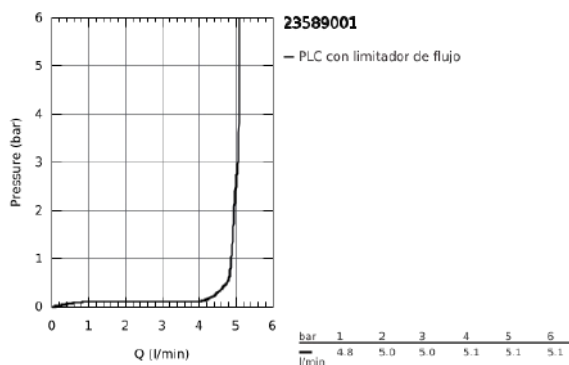

23 589 001 **ESSENCE MONOMANDO DE LAVABO 1/2"**  
**TAMAÑO S**

**DESCRIPCIÓN DEL PRODUCTO**

- Palanca metálica
- GROHE SilkMove Cartucho de discos cerámicos 28 mm
- Limitador ecológico de temperatura
- GROHE StarLight acabado cromado
- GROHE EcoJoy mousseur 5 l/min
- GROHE AquaGuide mousseur ajustable
- GROHE FastFixation Plus sistema de rápida instalación
- Vaciador automático
- Con conexiones flexibles

23 589 001 **ESSENCE MONOMANDO DE LAVABO 1/2"**  
**TAMAÑO S**

**PIEZAS DE REPUESTO**

- 1: Palanca accionamiento (Número de pedido 46917000)
  - 2: Anillo de fijación (Número de pedido 46715000)
  - 3: Cartucho (Número de pedido 46580000)
  - 4: Varilla del vaciador (Número de pedido 46739000)
  - 5: Mousseur completo (Número de pedido 48270000)
  - 6: Juego fijación (Número de pedido 46645000)
  - 7: Vaciador automático 1 1/4" (Número de pedido 28910000)
  - 7.1: Tapón del vaciador (Número de pedido 07182000)
  - 7.2: Vastago de mando (Número de pedido 07052000)
  - 8: Llave de tubo larga (Número de pedido 19017000)\*
  - 9: Vastago de mando (Número de pedido 07341000)\*
- \*Accesorios especiales