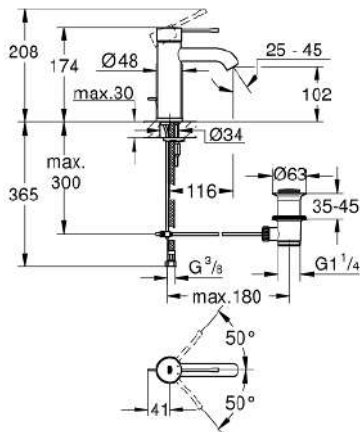

23 589 001 **ESSENCE MONOMANDO DE LAVABO 1/2"**  
**TAMAÑO S**

**DESCRIPCIÓN DEL PRODUCTO**

- Palanca metálica
- GROHE SilkMove Cartucho de discos cerámicos 28 mm
- Limitador ecológico de temperatura
- GROHE StarLight acabado cromado
- GROHE EcoJoy mousseur 5 l/min
- GROHE AquaGuide mousseur ajustable
- GROHE FastFixation Plus sistema de rápida instalación
- Vaciador automático
- Con conexiones flexibles

23 589 001 **ESSENCE MONOMANDO DE LAVABO 1/2"**  
**TAMAÑO S**

**PIEZAS DE REPUESTO**

- 1: Palanca accionamiento (Número de pedido 46917000)
  - 2: Anillo de fijación (Número de pedido 46715000)
  - 3: Cartucho (Número de pedido 46580000)
  - 4: Varilla del vaciador (Número de pedido 46739000)
  - 5: Mousseur completo (Número de pedido 48270000)
  - 6: Juego fijación (Número de pedido 46645000)
  - 7: Vaciador automático 1 1/4" (Número de pedido 28910000)
  - 7.1: Tapón del vaciador (Número de pedido 07182000)
  - 7.2: Vastago de mando (Número de pedido 07052000)
  - 8: Llave de tubo larga (Número de pedido 19017000)\*
  - 9: Vastago de mando (Número de pedido 07341000)\*
- \*Accesorios especiales