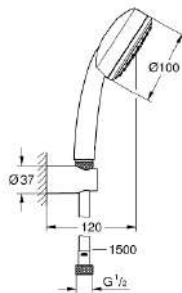

26 084 002 TEMPESTA COSMOPOLITAN 100 CONJUNTO DE DUCHA CON SOPORTE DE PARED 1 CHORRO

DESCRIPCIÓN DEL PRODUCTO

- Compuesto por:
- Teleducha (26 082)
- Soporte de ducha fijo (27 594)
- Flexo «Relexaflex» de 1,50 m (28 151)
- GROHE StarLight acabado cromado
- GROHE DreamSpray distribución perfecta del agua por todo el cabezal
- Sistema antical SpeedClean
- Conducto interno del agua protegido para mayor durabilidad

26 084 002 TEMPESTA COSMOPOLITAN 100 CONJUNTO DE DUCHA CON SOPORTE DE PARED 1 CHORRO