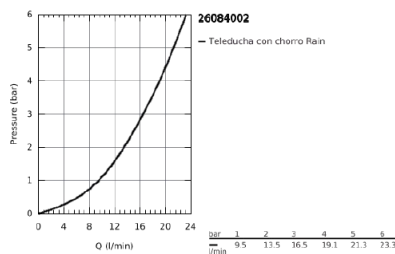

26 084 002 TEMPESTA COSMOPOLITAN 100 CONJUNTO DE DUCHA CON SOPORTE DE PARED 1 CHORRO

DESCRIPCIÓN DEL PRODUCTO

- Compuesto por:
- Teleducha (26 082)
- Soporte de ducha fijo (27 594)
- Flexo «Relexaflex» de 1,50 m (28 151)
- GROHE StarLight acabado cromado
- GROHE DreamSpray distribución perfecta del agua por todo el cabezal
- Sistema antical SpeedClean
- Conducto interno del agua protegido para mayor durabilidad