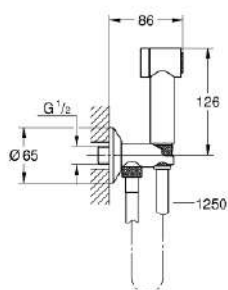

26 332 000 SENA TRIGGER SPRAY 35 CONJUNTO DE DUCHA 1 JET CON SOPORTE

DESCRIPCIÓN DEL PRODUCTO

- Compuesto por:
- Teleducha con control trigger (26 328)
- Codo con soporte de ducha integrado (26 333)
- Flexo de ducha Silverflex Longlife 1250 mm (26 335)
- GROHE StarLight acabado cromado
- Sistema antical SpeedClean
- Sistema antitorsión "Twistfree"