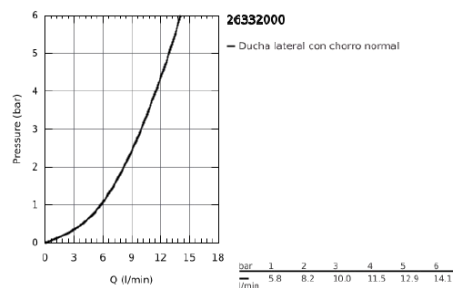

26 332 000 SENA TRIGGER SPRAY 35 CONJUNTO DE DUCHA 1 JET CON SOPORTE

DESCRIPCIÓN DEL PRODUCTO

- Compuesto por:
- Teleducha con control trigger (26 328)
- Codo con soporte de ducha integrado (26 333)
- Flexo de ducha Silverflex Longlife 1250 mm (26 335)
- GROHE StarLight acabado cromado
- Sistema antical SpeedClean
- Sistema antitorsión "Twistfree"