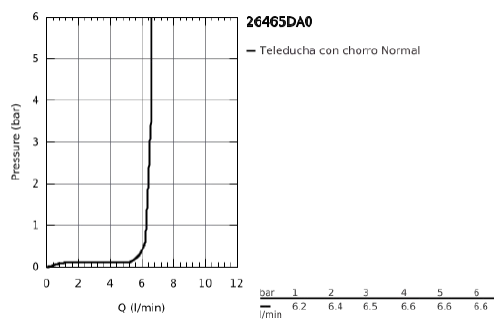

26 465 DA0 SENA STICK TELEDUCHA 1 CHORRO

DESCRIPCIÓN DEL PRODUCTO

- Chorro Normal
- Material: metal
- Limitador de caudal GROHE EcoJoy 6.6 l / min
- GROHE DreamSpray distribución perfecta del agua por todo el cabezal
- GROHE StarLight acabado cromado
- Sistema antical SpeedClean
- Conducto interno del agua protegido para mayor durabilidad
- Sistema de montaje universal, adaptable a todos los flexos estándares

26 465 DA0 SENA STICK TELEDUCHA 1 CHORRO

26 465 DA0 **SENA STICK TELEDUCHA 1 CHORRO**

PIEZAS DE REPUESTO

1: Filtro (Número de pedido 0700200M)