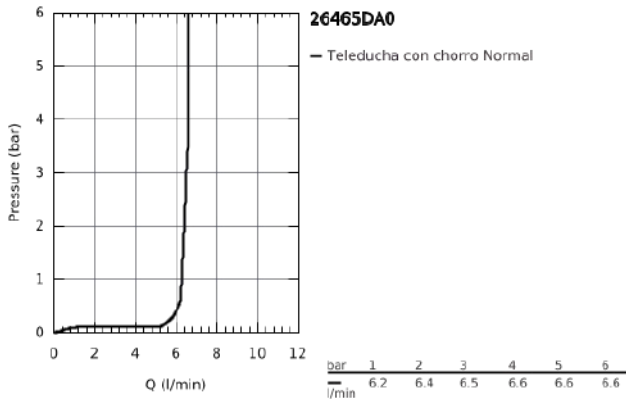

26 465 DA0 SENA STICK TELEDUCHA 1 CHORRO

DESCRIPCIÓN DEL PRODUCTO

- Chorro Normal
- Material: metal
- Limitador de caudal GROHE EcoJoy 6.6 l / min
- GROHE DreamSpray distribución perfecta del agua por todo el cabezal
- GROHE StarLight acabado cromado
- Sistema antical SpeedClean
- Conducto interno del agua protegido para mayor durabilidad
- Sistema de montaje universal, adaptable a todos los flexos estándares

26 465 DA0 SENA STICK TELEDUCHA 1 CHORRO

26 465 DA0 **SENA STICK TELEDUCHA 1 CHORRO**

PIEZAS DE REPUESTO

1: Filtro (Número de pedido 0700200M)