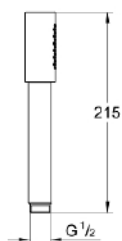

26 465 DA0 SENA STICK TELEDUCHA 1 CHORRO

DESCRIPCIÓN DEL PRODUCTO

- Chorro Normal
- Material: metal
- Limitador de caudal GROHE EcoJoy 6.6 l / min
- GROHE DreamSpray distribución perfecta del agua por todo el cabezal
- GROHE StarLight acabado cromado
- Sistema antical SpeedClean
- Conducto interno del agua protegido para mayor durabilidad
- Sistema de montaje universal, adaptable a todos los flexos estándares

26 465 DA0 SENA STICK TELEDUCHA 1 CHORRO

26 465 DA0 **SENA STICK TELEDUCHA 1 CHORRO**

PIEZAS DE REPUESTO

1: Filtro (Número de pedido 0700200M)