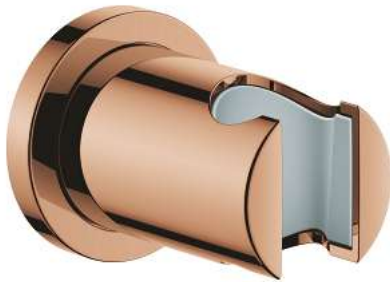

27 074 DA0 RAINSHOWER SOPORTE MURAL

DESCRIPCIÓN DEL PRODUCTO

- fijo
- con florón redondo
- GROHE StarLight acabado cromado