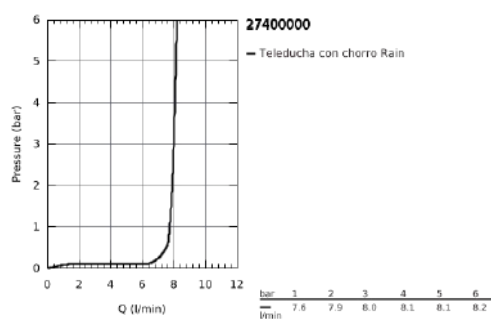

## 27 400 000 EUPHORIA COSMOPOLITAN STICK TELEDUCHA 1 CHORRO

### DESCRIPCIÓN DEL PRODUCTO

- Chorro Normal
- GROHE EcoJoy limitador de caudal 9,5 l/min
- GROHE StarLight acabado cromado
- Sistema antical SpeedClean
- Conducto interno del agua protegido para mayor durabilidad
- Sistema de montaje universal, adaptable a todos los flexos estándares

27 400 000 **EUPHORIA COSMOPOLITAN STICK TELEDUCHA 1 CHORRO**

**PIEZAS DE REPUESTO**

1: Filtro (Número de pedido 0700200M)