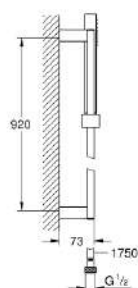

27 700 000 EUPHORIA CUBE STICK CONJUNTO DE BARRA DE DUCHA 1 CHORRO

DESCRIPCIÓN DEL PRODUCTO

- Compuesto por:
- Teleducha (27 698 000)
- Barra de ducha 900 mm, 27 841
- Flexo Silverflex de 1,75 m. (28 388)
- GROHE DreamSpray distribución perfecta del agua por todo el cabezal
- Sistema antical SpeedClean
- Conducto interno del agua protegido para mayor durabilidad
- Sistema antitorsión "Twistfree"

27 700 000 EUPHORIA CUBE STICK CONJUNTO DE BARRA DE DUCHA 1 CHORRO

PIEZAS DE REPUESTO

- 1: Soporte deslizante (Número de pedido 48180000)
- 2: Embellecedor (Número de pedido 48179000)
- 3: Filtro (Número de pedido 0700200M)
- 4: Suplemento posterior barra ducha (Número de pedido 27845000)*