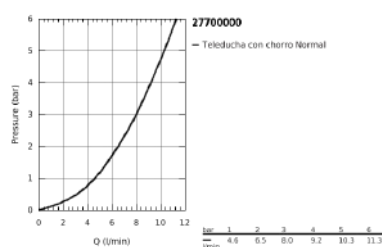

27 700 000 EUPHORIA CUBE STICK CONJUNTO DE BARRA DE DUCHA 1 CHORRO

DESCRIPCIÓN DEL PRODUCTO

- Compuesto por:
- Teleducha (27 698 000)
- Barra de ducha 900 mm, 27 841
- Flexo Silverflex de 1,75 m. (28 388)
- GROHE DreamSpray distribución perfecta del agua por todo el cabezal
- Sistema antical SpeedClean
- Conducto interno del agua protegido para mayor durabilidad
- Sistema antitorsión "Twistfree"