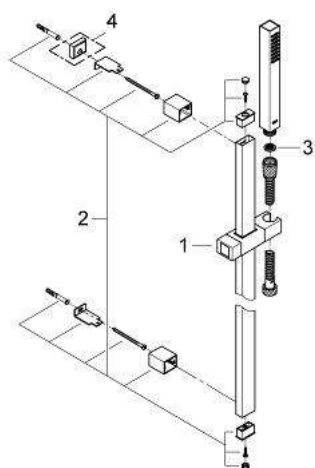

27 700 000 EUPHORIA CUBE STICK CONJUNTO DE BARRA DE DUCHA 1 CHORRO

DESCRIPCIÓN DEL PRODUCTO

- Compuesto por:
- Teleducha (27 698 000)
- Barra de ducha 900 mm, 27 841
- Flexo Silverflex de 1,75 m. (28 388)
- GROHE DreamSpray distribución perfecta del agua por todo el cabezal
- Sistema antical SpeedClean
- Conducto interno del agua protegido para mayor durabilidad
- Sistema antitorsión "Twistfree"

27 700 000 EUPHORIA CUBE STICK CONJUNTO DE BARRA DE DUCHA 1 CHORRO

PIEZAS DE REPUESTO

- 1: Soporte deslizante (Número de pedido 48180000)
- 2: Embellecedor (Número de pedido 48179000)
- 3: Filtro (Número de pedido 0700200M)
- 4: Suplemento posterior barra ducha (Número de pedido 27845000)*