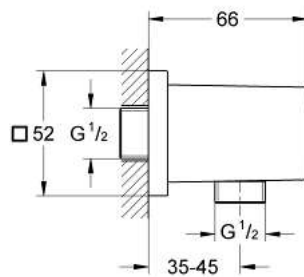

27 704 000 **EUPHORIA CUBE CODO DE SALIDA DE 1/2"**

DESCRIPCIÓN DEL PRODUCTO

- Rosca exterior
- Válvula anti-retorno
- GROHE StarLight acabado cromado

27 704 000 **EUPHORIA CUBE CODO DE SALIDA DE 1/2"**

PIEZAS DE REPUESTO

1: Válvula antiretorno (Número de pedido 08565000)