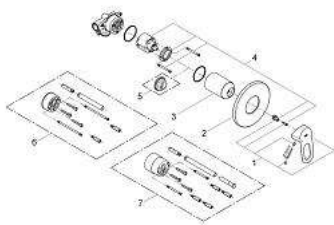

29 042 000 BAULOOK GRIFERÍA PARA DUCHA

DESCRIPCIÓN DEL PRODUCTO

- Empotrable
- Consiste en:
 - Set para instalación final
 - concealed body (32 962 001)
 - Palanca metálica
 - GROHE Cartucho de discos cerámicos Longlife de 4.6 cm
 - GROHE StarLight acabado cromado
 - Limitador de caudal ajustable
 - Caudal mínimo ajustable 2.5 lpm
 - Placa hermética
 - Limitador de temperatura opcional

29 042 000 BAULoop GRIFERÍA PARA DUCHA

RECAMBIOS

- 1: Palanca accionamiento (Order-nr. 46696000)
- 2: Placa (Order-nr. 46773000)
- 3: Carcasa (Order-nr. 09038000)
- 4: Cartucho (Order-nr. 46048000)
- 5: Limitador de temperatura (Order-nr. 46308000)*
- 6: Set de extensión (Order-nr. 46191000)*
- 7: Set de extensión (Order-nr. 46343000)*