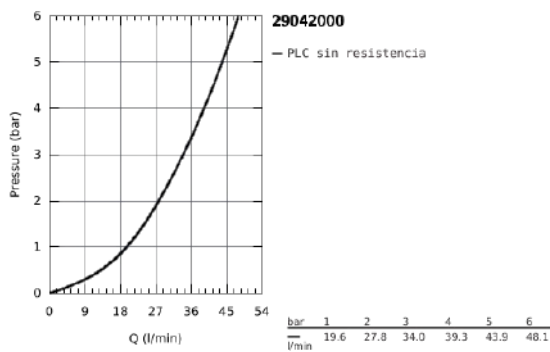

29 042 000 BAULOOK GRIFERÍA PARA DUCHA

DESCRIPCIÓN DEL PRODUCTO

- Empotrable
- Consiste en:
 - Set para instalación final
 - concealed body (32 962 001)
 - Palanca metálica
 - GROHE Cartucho de discos cerámicos Longlife de 4.6 cm
 - GROHE StarLight acabado cromado
 - Limitador de caudal ajustable
 - Caudal mínimo ajustable 2.5 lpm
 - Placa hermética
 - Limitador de temperatura opcional