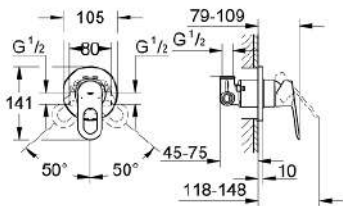

29 042 000 BAULOOK GRIFERÍA PARA DUCHA

DESCRIPCIÓN DEL PRODUCTO

- Empotrable
- Consiste en:
 - Set para instalación final
 - concealed body (32 962 001)
 - Palanca metálica
 - GROHE Cartucho de discos cerámicos Longlife de 4.6 cm
 - GROHE StarLight acabado cromado
 - Limitador de caudal ajustable
 - Caudal mínimo ajustable 2.5 lpm
 - Placa hermética
 - Limitador de temperatura opcional

29 042 000 BAULoop GRIFERÍA PARA DUCHA

RECAMBIOS

- 1: Palanca accionamiento (Order-nr. 46696000)
- 2: Placa (Order-nr. 46773000)
- 3: Carcasa (Order-nr. 09038000)
- 4: Cartucho (Order-nr. 46048000)
- 5: Limitador de temperatura (Order-nr. 46308000)*
- 6: Set de extensión (Order-nr. 46191000)*
- 7: Set de extensión (Order-nr. 46343000)*