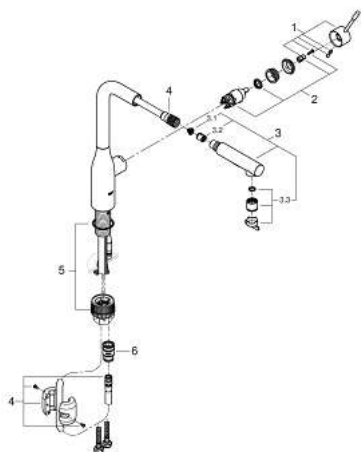

30 270 000 ESSENCE MONOMANDO DE FREGADERO 1/2"

DESCRIPCIÓN DEL PRODUCTO

- Caño alto
- GROHE StarLight acabado cromado
- GROHE SilkMove Cartucho de discos cerámicos 28 mm
- Restrictor de caudal
- Teleducha extraible con 2 chorros: **chorro ducha y normal**
- **Inversor: chorro laminar/ chorro concentrado Jet SpeedClean**
- **Teleducha metálica**
- **Caño tubular giratorio**
- **Giratorio 360°;**
- **Con conexiones flexibles**

30 270 000 ESSENCE MONOMANDO DE FREGADERO 1/2"

PIEZAS DE REPUESTO, mayo 2020 – ahora

- 1: Palanca accionamiento (Número de pedido 46927000)
- 2: Cartucho (Número de pedido 46580000)
- 3: Teleducha (Número de pedido 46926000)
- 3.1: Filtro (Número de pedido 0676800M)
- 3.2: Válvula antiretorno (Número de pedido 08565000)
- 3.3: Corrector de caudal (Número de pedido 48275000)
- 4: Flexo de ducha (Número de pedido 48293000)
- 5: Set de montaje (Número de pedido 48477000)
- 6: Toma rápida para monomandos de fregadera K4, Europlus, Essence. (sin válvula anti-retorno) (Número de pedido 46338000)