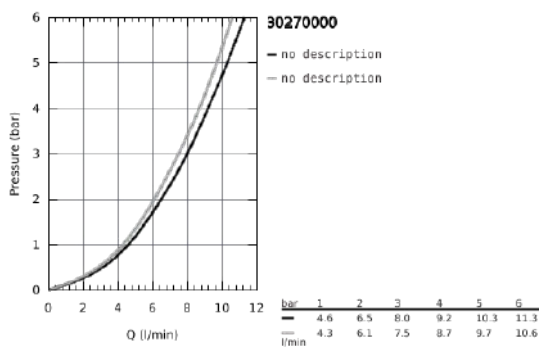

30 270 000 ESSENCE MONOMANDO DE FREGADERO 1/2"

DESCRIPCIÓN DEL PRODUCTO

- Caño alto
- GROHE StarLight acabado cromado
- GROHE SilkMove Cartucho de discos cerámicos 28 mm
- Restrictor de caudal
- Teleducha extraible con 2 chorros: **chorro ducha y normal**
- **Inversor: chorro laminar/ chorro concentrado Jet SpeedClean**
- **Teleducha metálica**
- **Caño tubular giratorio**
- **Giratorio 360°;**
- **Con conexiones flexibles**

30 270 000 ESSENCE MONOMANDO DE FREGADERO 1/2"

PIEZAS DE REPUESTO, mayo 2020 – ahora

- 1: Palanca accionamiento (Número de pedido 46927000)
- 2: Cartucho (Número de pedido 46580000)
- 3: Teleducha (Número de pedido 46926000)
- 3.1: Filtro (Número de pedido 0676800M)
- 3.2: Válvula antiretorno (Número de pedido 08565000)
- 3.3: Corrector de caudal (Número de pedido 48275000)
- 4: Flexo de ducha (Número de pedido 48293000)
- 5: Set de montaje (Número de pedido 48477000)
- 6: Toma rápida para monomandos de fregadera K4, Europlus, Essence. (sin válvula anti-retorno) (Número de pedido 46338000)