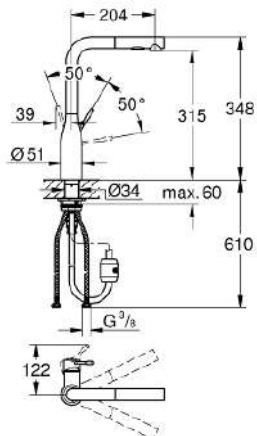

30 270 000 ESSENCE MONOMANDO DE FREGADERO 1/2"

DESCRIPCIÓN DEL PRODUCTO

- Caño alto
- GROHE StarLight acabado cromado
- GROHE SilkMove Cartucho de discos cerámicos 28 mm
- Restrictor de caudal
- Teleducha extraible con 2 chorros: **chorro ducha y normal**
- **Inversor: chorro laminar/ chorro concentrado Jet SpeedClean**
- **Teleducha metálica**
- **Caño tubular giratorio**
- **Giratorio 360°;**
- **Con conexiones flexibles**

30 270 000 ESSENCE MONOMANDO DE FREGADERO 1/2"

PIEZAS DE REPUESTO, mayo 2020 – ahora

- 1: Palanca accionamiento (Número de pedido 46927000)
- 2: Cartucho (Número de pedido 46580000)
- 3: Teleducha (Número de pedido 46926000)
- 3.1: Filtro (Número de pedido 0676800M)
- 3.2: Válvula antiretorno (Número de pedido 08565000)
- 3.3: Corrector de caudal (Número de pedido 48275000)
- 4: Flexo de ducha (Número de pedido 48293000)
- 5: Set de montaje (Número de pedido 48477000)
- 6: Toma rápida para monomandos de fregadera K4, Europlus, Essence. (sin válvula anti-retorno) (Número de pedido 46338000)