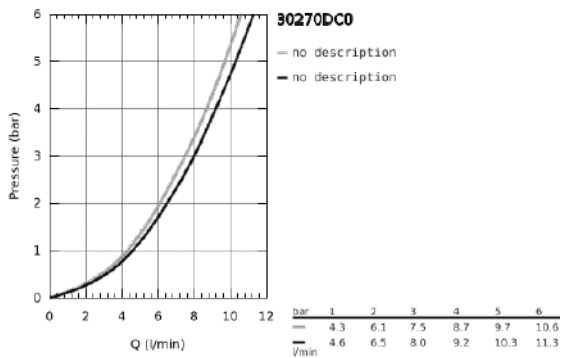

30 270 DC0 ESSENCE MONOMANDO DE FREGADERO 1/2"

DESCRIPCIÓN DEL PRODUCTO

- Caño alto
- GROHE Long-Life Shine
- GROHE SilkMove Cartucho de discos cerámicos 28 mm
- Restrictor de caudal
- Teleducha extraíble con 2 chorros: **chorro ducha y normal**
- **Inversor: chorro laminar/ chorro concentrado Jet SpeedClean**
- **Retorno automático del chorro de agua a chorro laminar**
- **Teleducha metálica**
- **Caño tubular giratorio**
- **Con conexiones flexibles**

30 270 DC0 ESSENCE MONOMANDO DE FREGADERO 1/2"

PIEZAS DE REPUESTO, mayo 2020 – ahora

- 1: Palanca accionamiento (Número de pedido 46927DC0)
- 2: Cartucho (Número de pedido 46580000)
- 3: Teleducha (Número de pedido 46926DC0)
- 3.1: Filtro (Número de pedido 0676800M)
- 3.2: Válvula antiretorno (Número de pedido 08565000)
- 3.3: Corrector de caudal (Número de pedido 48275000)
- 4: Flexo de ducha (Número de pedido 48293000)
- 5: Set de montaje (Número de pedido 48477000)
- 6: Toma rápida para monomandos de fregadera K4, Europlus, Essence. (sin válvula anti-retorno) (Número de pedido 46338000)