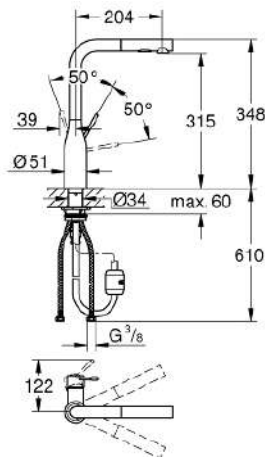

30 270 DC0 ESSENCE MONOMANDO DE FREGADERO 1/2"

DESCRIPCIÓN DEL PRODUCTO

- Caño alto
- GROHE Long-Life Shine
- GROHE SilkMove Cartucho de discos cerámicos 28 mm
- Restrictor de caudal
- Teleducha extraíble con 2 chorros: **chorro ducha y normal**
- **Inversor: chorro laminar/ chorro concentrado Jet SpeedClean**
- **Retorno automático del chorro de agua a chorro laminar**
- **Teleducha metálica**
- **Caño tubular giratorio**
- **Con conexiones flexibles**

30 270 DC0 ESSENCE MONOMANDO DE FREGADERO 1/2"

PIEZAS DE REPUESTO, mayo 2020 – ahora

- 1: Palanca accionamiento (Número de pedido 46927DC0)
- 2: Cartucho (Número de pedido 46580000)
- 3: Teleducha (Número de pedido 46926DC0)
- 3.1: Filtro (Número de pedido 0676800M)
- 3.2: Válvula antiretorno (Número de pedido 08565000)
- 3.3: Corrector de caudal (Número de pedido 48275000)
- 4: Flexo de ducha (Número de pedido 48293000)
- 5: Set de montaje (Número de pedido 48477000)
- 6: Toma rápida para monomandos de fregadera K4, Europlus, Essence. (sin válvula anti-retorno) (Número de pedido 46338000)