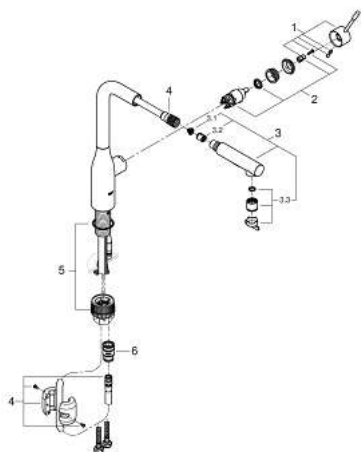

30 270 DC0 ESSENCE MONOMANDO DE FREGADERO 1/2"

DESCRIPCIÓN DEL PRODUCTO

- Caño alto
- GROHE Long-Life Shine
- GROHE SilkMove Cartucho de discos cerámicos 28 mm
- Restrictor de caudal
- Teleducha extraíble con 2 chorros: **chorro ducha y normal**
- **Inversor: chorro laminar/ chorro concentrado Jet SpeedClean**
- **Retorno automático del chorro de agua a chorro laminar**
- **Teleducha metálica**
- **Caño tubular giratorio**
- **Con conexiones flexibles**

30 270 DC0 ESSENCE MONOMANDO DE FREGADERO 1/2"

PIEZAS DE REPUESTO, mayo 2020 – ahora

- 1: Palanca accionamiento (Número de pedido 46927DC0)
- 2: Cartucho (Número de pedido 46580000)
- 3: Teleducha (Número de pedido 46926DC0)
- 3.1: Filtro (Número de pedido 0676800M)
- 3.2: Válvula antiretorno (Número de pedido 08565000)
- 3.3: Corrector de caudal (Número de pedido 48275000)
- 4: Flexo de ducha (Número de pedido 48293000)
- 5: Set de montaje (Número de pedido 48477000)
- 6: Toma rápida para monomandos de fregadera K4, Europlus, Essence. (sin válvula anti-retorno) (Número de pedido 46338000)