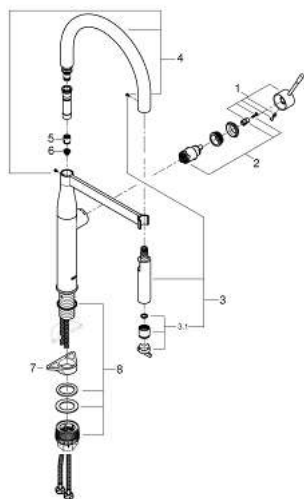

30 294 000 ESSENCE MONOMANDO DE FREGADERO 1/2"

DESCRIPCIÓN DEL PRODUCTO

- GROHE StarLight acabado cromado
- GROHE SilkMove Cartucho de discos cerámicos 28 mm
- Restrictor de caudal
- Con limitador de temperatura integrado
- Fregadero Profesional
- con flexo higiénico de santoprene GROHFlex cocina
- Inversor: chorro laminar/ chorro concentrado Jet SpeedClean
- Retorno automático del chorro de agua a chorro laminar
- Teleducha metálica
- GROHE Acoplamiento magnético que garantiza una retracción fácil y un acoplamiento suave de la teleducha hasta la posición inicial
- Caño giratorio
- Giratorio 360°
- Válvula anti-retorno
- Con conexiones flexibles
- Sistema de rápida instalación

30 294 000 ESSENCE MONOMANDO DE FREGADERO 1/2"

PIEZAS DE REPUESTO, abril 2015 – ahora

- 1: Palanca accionamiento (Número de pedido 46927000)
- 2: Cartucho (Número de pedido 46963000)
- 3: Teleducha (Número de pedido 46965000)
- 3.1: Corrector de caudal (Número de pedido 48347000)
- 4: Flexo de ducha (Número de pedido 46964KK0)
- 5: Válvula antiretorno (Número de pedido 08565000)
- 6: Filtro (Número de pedido 0676800M)
- 7: Triángulo estabilizador (Número de pedido 05334000)
- 8: Set de montaje (Número de pedido 48477000)