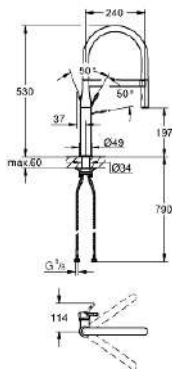

30 294 000 ESSENCE MONOMANDO DE FREGADERO 1/2"

DESCRIPCIÓN DEL PRODUCTO

- GROHE StarLight acabado cromado
- GROHE SilkMove Cartucho de discos cerámicos 28 mm
- Restrictor de caudal
- Con limitador de temperatura integrado
- Fregadero Profesional
- con flexo higiénico de santoprene GROHFlex cocina
- Inversor: chorro laminar/ chorro concentrado Jet SpeedClean
- Retorno automático del chorro de agua a chorro laminar
- Teleducha metálica
- GROHE Acoplamiento magnético que garantiza una retracción fácil y un acoplamiento suave de la teleducha hasta la posición inicial
- Caño giratorio
- Giratorio 360°
- Válvula anti-retorno
- Con conexiones flexibles
- Sistema de rápida instalación

30 294 000 ESSENCE MONOMANDO DE FREGADERO 1/2"

PIEZAS DE REPUESTO, abril 2015 – ahora

- 1: Palanca accionamiento (Número de pedido 46927000)
- 2: Cartucho (Número de pedido 46963000)
- 3: Teleducha (Número de pedido 46965000)
- 3.1: Corrector de caudal (Número de pedido 48347000)
- 4: Flexo de ducha (Número de pedido 46964KK0)
- 5: Válvula antiretorno (Número de pedido 08565000)
- 6: Filtro (Número de pedido 0676800M)
- 7: Triángulo estabilizador (Número de pedido 05334000)
- 8: Set de montaje (Número de pedido 48477000)