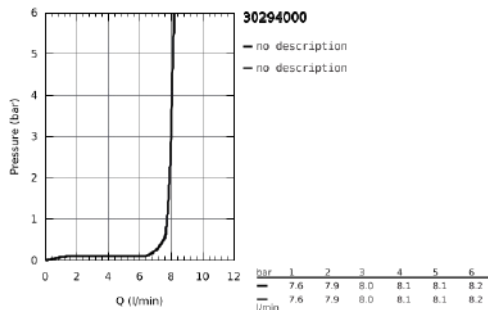

30 294 000 ESSENCE MONOMANDO DE FREGADERO 1/2"

DESCRIPCIÓN DEL PRODUCTO

- GROHE StarLight acabado cromado
- GROHE SilkMove Cartucho de discos cerámicos 28 mm
- Restrictor de caudal
- Con limitador de temperatura integrado
- Fregadero Profesional
- con flexo higiénico de santoprene GROHFlex cocina
- Inversor: chorro laminar/ chorro concentrado Jet SpeedClean
- Retorno automático del chorro de agua a chorro laminar
- Teleducha metálica
- GROHE Acoplamiento magnético que garantiza una retracción fácil y un acoplamiento suave de la teleducha hasta la posición inicial
- Caño giratorio
- Giratorio 360°
- Válvula anti-retorno
- Con conexiones flexibles
- Sistema de rápida instalación