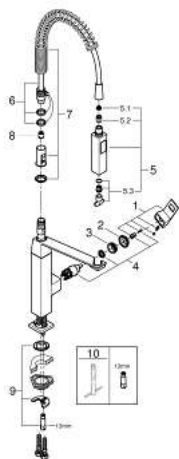

31 395 000 EUROCUBE MONOMANDO DE FREGADERO 1/2"

DESCRIPCIÓN DEL PRODUCTO

- GROHE StarLight
- GROHE SilkMove Cartucho de discos cerámicos 28 mm
- Inversor: mousseur / teleducha
- Retorno automático del chorro de agua a chorro laminar
- Caño giratorio 140°
- Brazo de ducha extraíble orientable 360°
- Válvula anti-retorno
- Con conexiones flexibles

31 395 000 EUROCUBE MONOMANDO DE FREGADERO 1/2"

PIEZAS DE REPUESTO, enero 2016 – ahora

- 1: Palanca accionamiento (Número de pedido 46788000)
- 2: Carcasa (Número de pedido 46581000)
- 3: Anillo de fijación (Número de pedido 07419000)
- 4: Cartucho (Número de pedido 46580000)
- 5: Teleducha (Número de pedido 46924000)
- 5.1: Filtro (Número de pedido 0676800M)
- 5.2: Válvula antiretorno (Número de pedido 08565000)
- 5.3: Conjunto Mousseurs (Número de pedido 13937000)
- 6: Flexo de ducha (Número de pedido 46871000)
- 7: Muelle (Número de pedido 46873SD0)
- 8: Válvula antiretorno (Número de pedido 08567000)
- 9: Juego fijación (Número de pedido 46671000)
- 10: Llave de tubo larga (Número de pedido 19017000)*