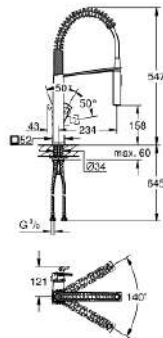

31 395 000 EUROCUBE MONOMANDO DE FREGADERO 1/2"

DESCRIPCIÓN DEL PRODUCTO

- GROHE StarLight
- GROHE SilkMove Cartucho de discos cerámicos 28 mm
- Inversor: mousseur / teleducha
- Retorno automático del chorro de agua a chorro laminar
- Caño giratorio 140°
- Brazo de ducha extraíble orientable 360°
- Válvula anti-retorno
- Con conexiones flexibles

31 395 000 EUROCUBE MONOMANDO DE FREGADERO 1/2"

PIEZAS DE REPUESTO, enero 2016 – ahora

- 1: Palanca accionamiento (Número de pedido 46788000)
- 2: Carcasa (Número de pedido 46581000)
- 3: Anillo de fijación (Número de pedido 07419000)
- 4: Cartucho (Número de pedido 46580000)
- 5: Teleducha (Número de pedido 46924000)
- 5.1: Filtro (Número de pedido 0676800M)
- 5.2: Válvula antiretorno (Número de pedido 08565000)
- 5.3: Conjunto Mousseurs (Número de pedido 13937000)
- 6: Flexo de ducha (Número de pedido 46871000)
- 7: Muelle (Número de pedido 46873SD0)
- 8: Válvula antiretorno (Número de pedido 08567000)
- 9: Juego fijación (Número de pedido 46671000)
- 10: Llave de tubo larga (Número de pedido 19017000)*