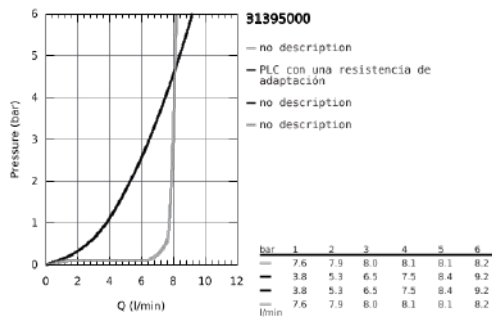

31 395 000 EUROCUBE MONOMANDO DE FREGADERO 1/2"

DESCRIPCIÓN DEL PRODUCTO

- GROHE StarLight
- GROHE SilkMove Cartucho de discos cerámicos 28 mm
- Inversor: mousseur / teleducha
- Retorno automático del chorro de agua a chorro laminar
- Caño giratorio 140°
- Brazo de ducha extraíble orientable 360°
- Válvula anti-retorno
- Con conexiones flexibles