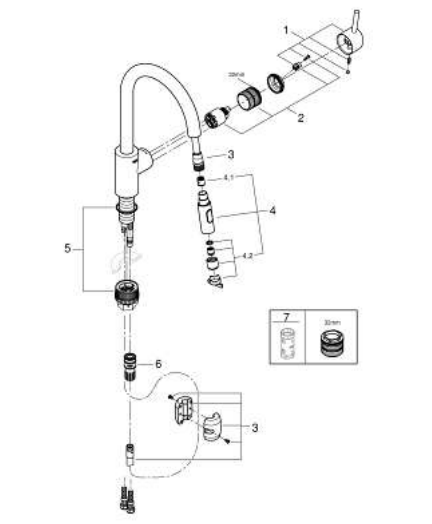

## 31 483 002 **CONCETTO MONOMANDO DE FREGADERO 1/2"**

### DESCRIPCIÓN DEL PRODUCTO

- Caño alto
- GROHE StarLight acabado cromado
- GROHE SilkMove Cartucho de discos cerámicos de 35 mm
- GROHE EasyDock garantiza un suave retorno del flexo a la posición inicial
- GROHE Zero aísla los conductos de agua internos, sin plomo y sin níquel.
- Caño extraíble con doble chorro
- Inversor: chorro laminar/ chorro concentrado Jet SpeedClean
- Limitador de caudal ajustable
- Caño tubular giratorio
- Giratorio 360°;
- Válvula anti-retorno
- Con conexiones flexibles
- GROHE FastFixation rápido sistema de instalación

### **PIEZAS DE REPUESTO**, abril 2020 – ahora

- 1: Palanca accionamiento (Número de pedido 46754000)
  - 2: Cartucho (Número de pedido 46374000)
  - 3: Flexo de ducha (Número de pedido 48293000)
  - 4: Teleducha (Número de pedido 48416000)
  - 4.1: Válvula antiretorno (Número de pedido 08565000)
  - 4.2: Corrector de caudal (Número de pedido 48347000)
  - 5: Set de montaje (Número de pedido 48477000)
  - 6: Toma rápida para monomandos de fregadera K4, Europlus, Essence. (sin válvula anti-retorno) (Número de pedido 46338000)
  - 6.1: Junta tórica (Número de pedido 0057500M)
  - 7: Llave para desmontaje (Número de pedido 19332000)\*
- \*Accesorios especiales