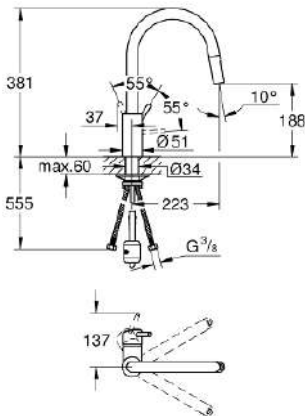

## 31 483 002 **CONCETTO MONOMANDO DE FREGADERO 1/2"**

### DESCRIPCIÓN DEL PRODUCTO

- Caño alto
- GROHE StarLight acabado cromado
- GROHE SilkMove Cartucho de discos cerámicos de 35 mm
- GROHE EasyDock garantiza un suave retorno del flexo a la posición inicial
- GROHE Zero aísla los conductos de agua internos, sin plomo y sin níquel.
- Caño extraíble con doble chorro
- Inversor: chorro laminar/ chorro concentrado Jet SpeedClean
- Limitador de caudal ajustable
- Caño tubular giratorio
- Giratorio 360°;
- Válvula anti-retorno
- Con conexiones flexibles
- GROHE FastFixation rápido sistema de instalación

### **PIEZAS DE REPUESTO**, abril 2020 – ahora

- 1: Palanca accionamiento (Número de pedido 46754000)
  - 2: Cartucho (Número de pedido 46374000)
  - 3: Flexo de ducha (Número de pedido 48293000)
  - 4: Teleducha (Número de pedido 48416000)
  - 4.1: Válvula antiretorno (Número de pedido 08565000)
  - 4.2: Corrector de caudal (Número de pedido 48347000)
  - 5: Set de montaje (Número de pedido 48477000)
  - 6: Toma rápida para monomandos de fregadera K4, Europlus, Essence. (sin válvula anti-retorno) (Número de pedido 46338000)
  - 6.1: Junta tórica (Número de pedido 0057500M)
  - 7: Llave para desmontaje (Número de pedido 19332000)\*
- \*Accesorios especiales