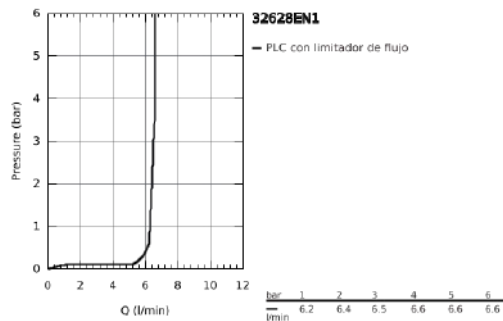

32 628 EN1 ESSENCE MONOMANDO DE LAVABO DE 1/2" TAMAÑO L

DESCRIPCIÓN DEL PRODUCTO

- GROHE SilkMove Cartucho de discos cerámicos 28 mm
- Limitador ecológico de temperatura
- GROHE StarLight acabado cromado
- GROHE EcoJoy mousseur 5 l/min
- GROHE AquaGuide mousseur ajustable
- GROHE FastFixation Plus sistema de rápida instalación
- Caño giratorio de fundición Aireador tipo «Mousseur»
- Vaciador automático
- Con conexiones flexibles

32 628 EN1 ESSENCE MONOMANDO DE LAVABO DE 1/2" TAMAÑO L

PIEZAS DE REPUESTO

- 1: Palanca accionamiento (Número de pedido 46919EN0)
- 2: Cartucho (Número de pedido 46580000)
- 3: Caño tubular giratorio (Número de pedido 13374EN0)
- 3.1: Mousseur completo (Número de pedido 48270000)
- 3.2: Junta tórica (Número de pedido 0128500M)
- 3.3: Clip fijación caño (Número de pedido 4826600M)
- 4: Varilla del vaciador (Número de pedido 46739EN0)
- 5: Juego fijación (Número de pedido 46645000)
- 6: Vaciador automático 1 1/4" (Número de pedido 28910EN0)
- 7: Llave de tubo larga (Número de pedido 19017000)*
- 8: Vastago de mando (Número de pedido 07341000)*