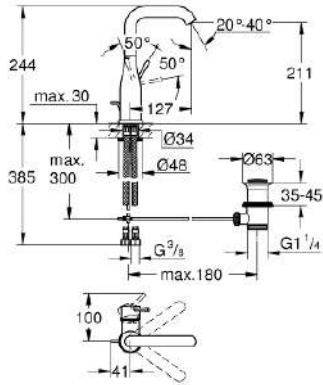

32 628 EN1 ESSENCE MONOMANDO DE LAVABO DE 1/2" TAMAÑO L

DESCRIPCIÓN DEL PRODUCTO

- GROHE SilkMove Cartucho de discos cerámicos 28 mm
- Limitador ecológico de temperatura
- GROHE StarLight acabado cromado
- GROHE EcoJoy mousseur 5 l/min
- GROHE AquaGuide mousseur ajustable
- GROHE FastFixation Plus sistema de rápida instalación
- Caño giratorio de fundición Aireador tipo «Mousseur»
- Vaciador automático
- Con conexiones flexibles

32 628 EN1 ESSENCE MONOMANDO DE LAVABO DE 1/2" TAMAÑO L

PIEZAS DE REPUESTO

- 1: Palanca accionamiento (Número de pedido 46919EN0)
- 2: Cartucho (Número de pedido 46580000)
- 3: Caño tubular giratorio (Número de pedido 13374EN0)
- 3.1: Mousseur completo (Número de pedido 48270000)
- 3.2: Junta tórica (Número de pedido 0128500M)
- 3.3: Clip fijación caño (Número de pedido 4826600M)
- 4: Varilla del vaciador (Número de pedido 46739EN0)
- 5: Juego fijación (Número de pedido 46645000)
- 6: Vaciador automático 1 1/4" (Número de pedido 28910EN0)
- 7: Llave de tubo larga (Número de pedido 19017000)*
- 8: Vastago de mando (Número de pedido 07341000)*