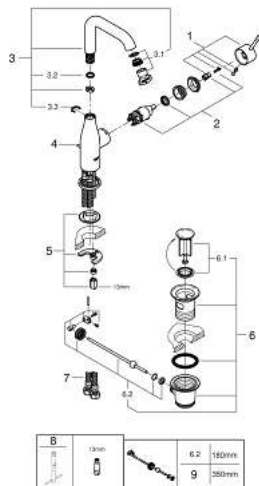

32 628 EN1 ESSENCE MONOMANDO DE LAVABO DE 1/2" TAMAÑO L

DESCRIPCIÓN DEL PRODUCTO

- GROHE SilkMove Cartucho de discos cerámicos 28 mm
- Limitador ecológico de temperatura
- GROHE StarLight acabado cromado
- GROHE EcoJoy mousseur 5 l/min
- GROHE AquaGuide mousseur ajustable
- GROHE FastFixation Plus sistema de rápida instalación
- Caño giratorio de fundición Aireador tipo «Mousseur»
- Vaciador automático
- Con conexiones flexibles

32 628 EN1 ESSENCE MONOMANDO DE LAVABO DE 1/2" TAMAÑO L

PIEZAS DE REPUESTO

- 1: Palanca accionamiento (Número de pedido 46919EN0)
- 2: Cartucho (Número de pedido 46580000)
- 3: Caño tubular giratorio (Número de pedido 13374EN0)
- 3.1: Mousseur completo (Número de pedido 48270000)
- 3.2: Junta tórica (Número de pedido 0128500M)
- 3.3: Clip fijación caño (Número de pedido 4826600M)
- 4: Varilla del vaciador (Número de pedido 46739EN0)
- 5: Juego fijación (Número de pedido 46645000)
- 6: Vaciador automático 1 1/4" (Número de pedido 28910EN0)
- 7: Llave de tubo larga (Número de pedido 19017000)*
- 8: Vastago de mando (Número de pedido 07341000)*