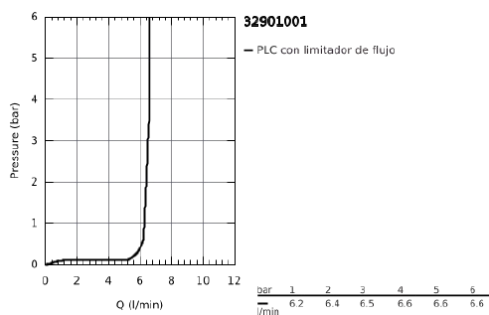

32 901 001 ESSENCE MONOMANDO DE LAVABO 1/2" TAMAÑO XL

DESCRIPCIÓN DEL PRODUCTO

- para lavabos tipo Bol de sobremueble
- GROHE SilkMove Cartucho de discos cerámicos 28 mm
- Limitador ecológico de temperatura
- GROHE EcoJoy mousseur 5 l/min
- GROHE AquaGuide mousseur ajustable
- GROHE FastFixation Plus rápido sistema de instalación
- Caño giratorio de fundición Aireador tipo «Mousseur»
- Cuerpo liso
- Con conexiones flexibles

Pure Freude
an Wasser

32 901 001 ESSENCE MONOMANDO DE LAVABO 1/2"
TAMAÑO XL

32 901 001 ESSENCE MONOMANDO DE LAVABO 1/2" TAMAÑO XL

PIEZAS DE REPUESTO

- 1: Palanca accionamiento (Número de pedido 46919000)
 - 2: Cartucho (Número de pedido 46580000)
 - 3: Caño tubular giratorio (Número de pedido 13375000)
 - 3.1: Mousseur completo (Número de pedido 48270000)
 - 3.2: Junta tórica (Número de pedido 0128500M)
 - 3.3: Clip fijación caño (Número de pedido 4826600M)
 - 4: Juego fijación (Número de pedido 46645000)
 - 5: Llave de tubo larga (Número de pedido 19017000)*
- *Accesorios especiales