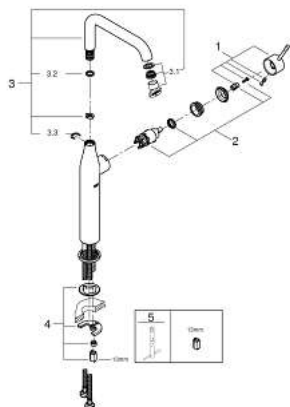

32 901 001 ESSENCE MONOMANDO DE LAVABO 1/2" TAMAÑO XL

DESCRIPCIÓN DEL PRODUCTO

- para lavabos tipo Bol de sobremueble
- GROHE SilkMove Cartucho de discos cerámicos 28 mm
- Limitador ecológico de temperatura
- GROHE EcoJoy mousseur 5 l/min
- GROHE AquaGuide mousseur ajustable
- GROHE FastFixation Plus rápido sistema de instalación
- Caño giratorio de fundición Aireador tipo «Mousseur»
- Cuerpo liso
- Con conexiones flexibles

Pure Freude
an Wasser

32 901 001 ESSENCE MONOMANDO DE LAVABO 1/2"
TAMAÑO XL

32 901 001 ESSENCE MONOMANDO DE LAVABO 1/2" TAMAÑO XL

PIEZAS DE REPUESTO

- 1: Palanca accionamiento (Número de pedido 46919000)
 - 2: Cartucho (Número de pedido 46580000)
 - 3: Caño tubular giratorio (Número de pedido 13375000)
 - 3.1: Mousseur completo (Número de pedido 48270000)
 - 3.2: Junta tórica (Número de pedido 0128500M)
 - 3.3: Clip fijación caño (Número de pedido 4826600M)
 - 4: Juego fijación (Número de pedido 46645000)
 - 5: Llave de tubo larga (Número de pedido 19017000)*
- *Accesorios especiales