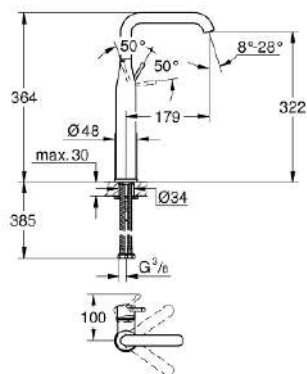

32 901 001 ESSENCE MONOMANDO DE LAVABO 1/2" TAMAÑO XL

DESCRIPCIÓN DEL PRODUCTO

- para lavabos tipo Bol de sobremueble
- GROHE SilkMove Cartucho de discos cerámicos 28 mm
- Limitador ecológico de temperatura
- GROHE EcoJoy mousseur 5 l/min
- GROHE AquaGuide mousseur ajustable
- GROHE FastFixation Plus rápido sistema de instalación
- Caño giratorio de fundición Aireador tipo «Mousseur»
- Cuerpo liso
- Con conexiones flexibles

Pure Freude
an Wasser

32 901 001 ESSENCE MONOMANDO DE LAVABO 1/2"
TAMAÑO XL

32 901 001 ESSENCE MONOMANDO DE LAVABO 1/2" TAMAÑO XL

PIEZAS DE REPUESTO

- 1: Palanca accionamiento (Número de pedido 46919000)
 - 2: Cartucho (Número de pedido 46580000)
 - 3: Caño tubular giratorio (Número de pedido 13375000)
 - 3.1: Mousseur completo (Número de pedido 48270000)
 - 3.2: Junta tórica (Número de pedido 0128500M)
 - 3.3: Clip fijación caño (Número de pedido 4826600M)
 - 4: Juego fijación (Número de pedido 46645000)
 - 5: Llave de tubo larga (Número de pedido 19017000)*
- *Accesorios especiales