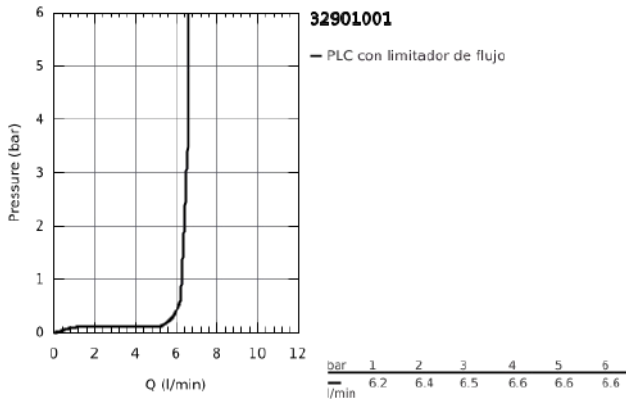

32 901 001 ESSENCE MONOMANDO DE LAVABO 1/2" TAMAÑO XL

DESCRIPCIÓN DEL PRODUCTO

- para lavabos tipo Bol de sobremueble
- GROHE SilkMove Cartucho de discos cerámicos 28 mm
- Limitador ecológico de temperatura
- GROHE EcoJoy mousseur 5 l/min
- GROHE AquaGuide mousseur ajustable
- GROHE FastFixation Plus rápido sistema de instalación
- Caño giratorio de fundición Aireador tipo «Mousseur»
- Cuerpo liso
- Con conexiones flexibles

Pure Freude
an Wasser

32 901 001 ESSENCE MONOMANDO DE LAVABO 1/2"
TAMAÑO XL

32 901 001 ESSENCE MONOMANDO DE LAVABO 1/2" TAMAÑO XL

PIEZAS DE REPUESTO

- 1: Palanca accionamiento (Número de pedido 46919000)
 - 2: Cartucho (Número de pedido 46580000)
 - 3: Caño tubular giratorio (Número de pedido 13375000)
 - 3.1: Mousseur completo (Número de pedido 48270000)
 - 3.2: Junta tórica (Número de pedido 0128500M)
 - 3.3: Clip fijación caño (Número de pedido 4826600M)
 - 4: Juego fijación (Número de pedido 46645000)
 - 5: Llave de tubo larga (Número de pedido 19017000)*
- *Accesorios especiales