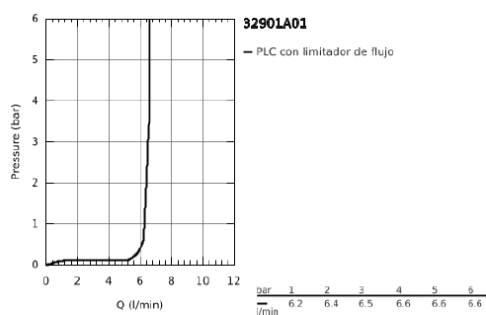

32 901 A01 ESSENCE MONOMANDO DE LAVABO 1/2" TAMAÑO XL

DESCRIPCIÓN DEL PRODUCTO

- para lavabos tipo Bol de sobremueble
- GROHE SilkMove Cartucho de discos cerámicos 28 mm
- Limitador ecológico de temperatura
- GROHE StarLight acabado cromado
- GROHE EcoJoy mousseur 5 l/min
- GROHE AquaGuide mousseur ajustable
- GROHE FastFixation Plus rápido sistema de instalación
- Caño giratorio de fundición Aireador tipo «Mousseur»
- Cuerpo liso
- Con conexiones flexibles

Pure Freude
an Wasser

32 901 A01 ESSENCE MONOMANDO DE LAVABO 1/2"
TAMAÑO XL