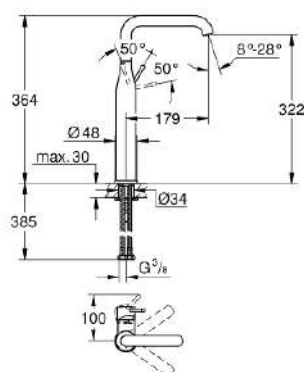

32 901 A01 ESSENCE MONOMANDO DE LAVABO 1/2" TAMAÑO XL

DESCRIPCIÓN DEL PRODUCTO

- para lavabos tipo Bol de sobremueble
- GROHE SilkMove Cartucho de discos cerámicos 28 mm
- Limitador ecológico de temperatura
- GROHE StarLight acabado cromado
- GROHE EcoJoy mousseur 5 l/min
- GROHE AquaGuide mousseur ajustable
- GROHE FastFixation Plus rápido sistema de instalación
- Caño giratorio de fundición Aireador tipo «Mousseur»
- Cuerpo liso
- Con conexiones flexibles

Pure Freude
an Wasser

32 901 A01 ESSENCE MONOMANDO DE LAVABO 1/2"
TAMAÑO XL