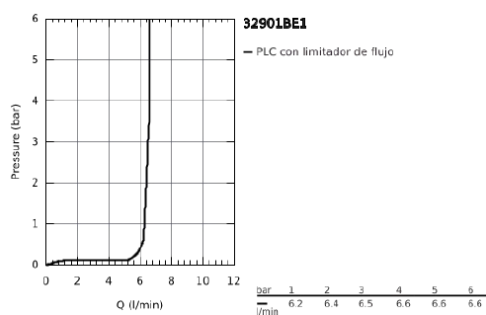

32 901 BE1 ESSENCE MONOMANDO DE LAVABO 1/2" TAMAÑO XL

DESCRIPCIÓN DEL PRODUCTO

- para lavabos tipo Bol de sobremueble
- GROHE SilkMove Cartucho de discos cerámicos 28 mm
- Limitador ecológico de temperatura
- GROHE StarLight acabado cromado
- GROHE EcoJoy mousseur 5 l/min
- GROHE AquaGuide mousseur ajustable
- GROHE FastFixation Plus rápido sistema de instalación
- Caño giratorio de fundición Aireador tipo «Mousseur»
- Cuerpo liso
- Con conexiones flexibles

Pure Freude
an Wasser

32 901 BE1 ESSENCE MONOMANDO DE LAVABO 1/2" TAMAÑO XL