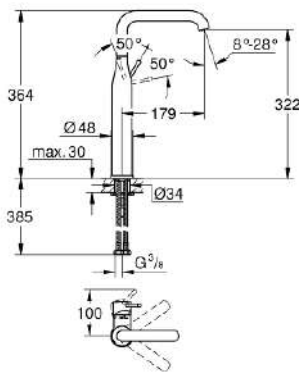

32 901 BE1 ESSENCE MONOMANDO DE LAVABO 1/2" TAMAÑO XL

DESCRIPCIÓN DEL PRODUCTO

- para lavabos tipo Bol de sobremueble
- GROHE SilkMove Cartucho de discos cerámicos 28 mm
- Limitador ecológico de temperatura
- GROHE StarLight acabado cromado
- GROHE EcoJoy mousseur 5 l/min
- GROHE AquaGuide mousseur ajustable
- GROHE FastFixation Plus rápido sistema de instalación
- Caño giratorio de fundición Aireador tipo «Mousseur»
- Cuerpo liso
- Con conexiones flexibles

Pure Freude
an Wasser

32 901 BE1 ESSENCE MONOMANDO DE LAVABO 1/2" TAMAÑO XL